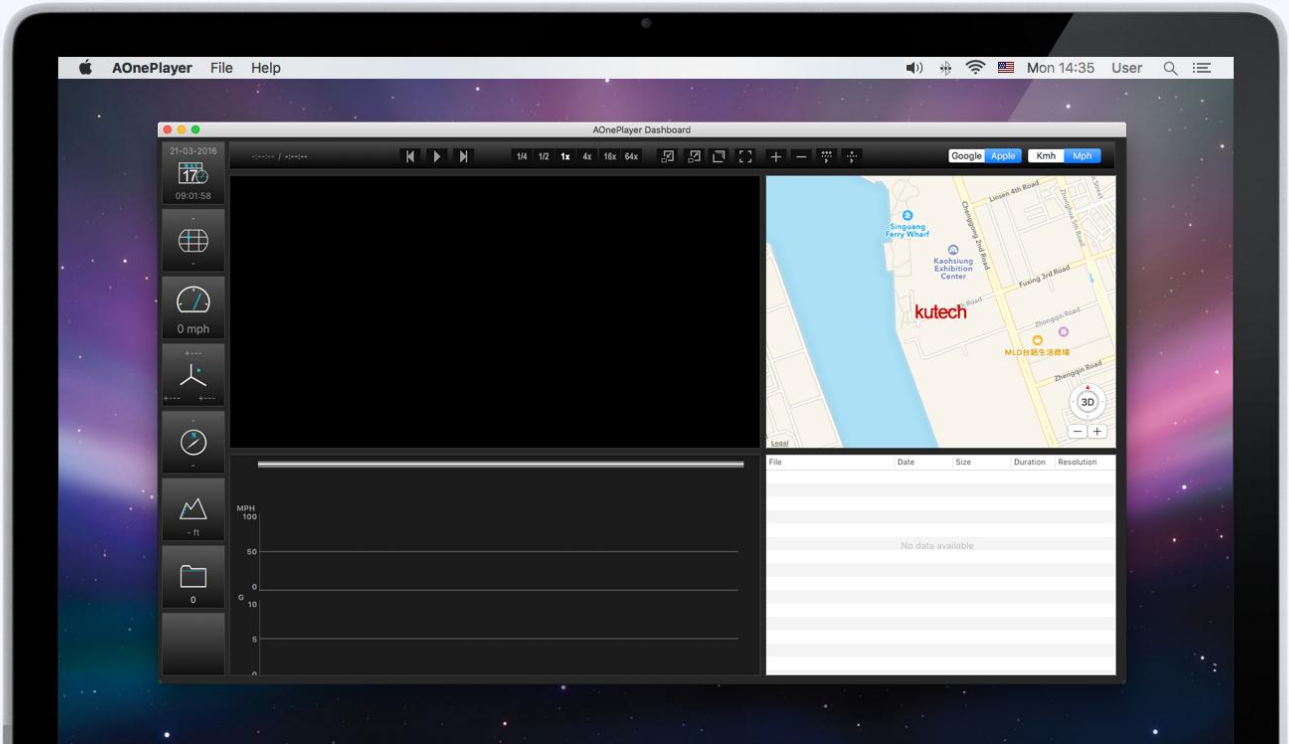

A One Player Function v8.0

A One Player